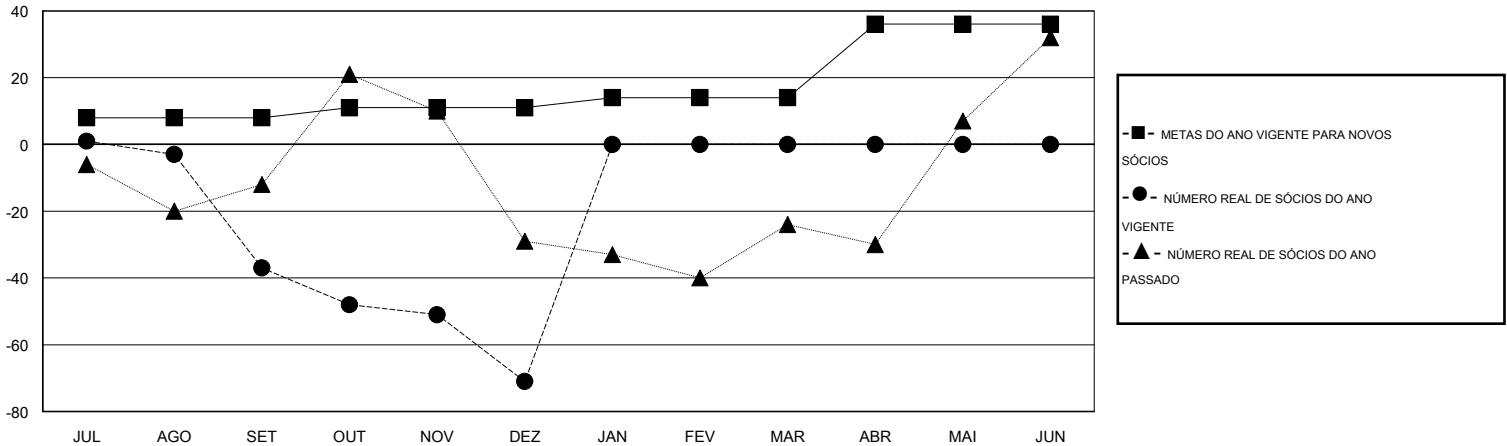

# MONTHLY MEMBERSHIP PROGRESS REPORT

District LD 6

Results as of: 12/31/2016

GMT: Ricardo Shoiti Komatsu

LOCAL BRAZIL

GMT-AJ 3

Clubes					Sócios				
RESULTADOS PARA 2016-2017					RESULTADOS PARA 2016-2017				
TRIMESTRE	META DE NOVOS CLUBES	NOVOS CLUBES	CLUBES BAIXADO	GANHO/PERDA LÍQUIDA	TRIMESTRE	META DE NOVOS SÓCIOS	ASSOCIADOS FUNDADORES E NOVOS ADICIONADOS	ASSOCIADOS BAIXADOS	GANHO/PERDA LÍQUIDA
JUL/AGO/SET	0	0	0	0	JUL/AGO/SET	8	27	64	-37
OUT/NOV/DEZ	0	0	1	-1	OUT/NOV/DEZ	3	23	57	-34
JAN/FEV/MAR	0	0	0	0	JAN/FEV/MAR	3	0	0	0
ABR/MAI/JUN	1	0	0	0	ABR/MAI/JUN	22	0	0	0

CUMULATIVO DO NÚMERO REAL E METAS DE NOVOS CLUBES

CUMULATIVO DO NÚMERO REAL E METAS DE SÓCIOS

CLUBES BAIXADOS: 1	14 CLUBS OF 51 ADICIONADO 1 OU MAIS NOVOS SÓCIOS	<b>DISTRIBUIÇÃO POR SEXO</b>
<b>SÓCIOS BAIXADOS</b>		MASCULINO 780 (63.67%)
FALECIDO 2		FEMININO 445 (36.33%)
CLUBES CANCELADOS 0	<a href="#">CLIQUE AQUI PARA OS DADOS DA AVALIAÇÃO DA SAÚDE</a>	SÓCIOS DE UNIDADES FAMILIARES 401
OUTROS 119		CHEFE DA FAMÍLIA 196
<b>TOTAL 121</b>		SÓCIO QUE NÃO É O CHEFE DA CASA 205