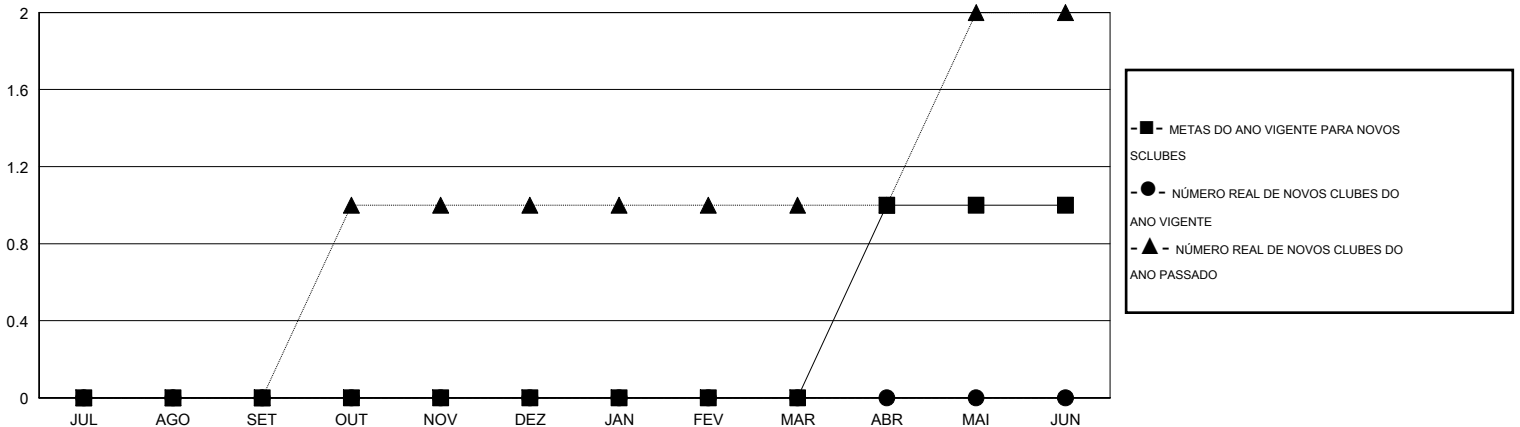

# MONTHLY MEMBERSHIP PROGRESS REPORT

District LD 6

Results as of: 12/31/2016

GMT: Ricardo Shoiti Komatsu

LOCAL BRAZIL

GMT-AJ 3

Clubes					Sócios				
RESULTADOS PARA 2016-2017					RESULTADOS PARA 2016-2017				
TRIMESTRE	META DE NOVOS CLUBES	NOVOS CLUBES	CLUBES BAIXADO	GANHO/PERDA LÍQUIDA	TRIMESTRE	META DE NOVOS SÓCIOS	ASSOCIADOS FUNDADORES E NOVOS ADICIONADOS	ASSOCIADOS BAIXADOS	GANHO/PERDA LÍQUIDA
JUL/AGO/SET	0	0	0	0	JUL/AGO/SET	8	27	64	-37
OUT/NOV/DEZ	0	0	1	-1	OUT/NOV/DEZ	3	23	57	-34
JAN/FEV/MAR	0	0	0	0	JAN/FEV/MAR	3	0	0	0
ABR/MAI/JUN	1	0	0	0	ABR/MAI/JUN	22	0	0	0

CUMULATIVO DO NÚMERO REAL E METAS DE NOVOS CLUBES

CUMULATIVO DO NÚMERO REAL E METAS DE SÓCIOS

CLUBES BAIXADOS: 1	14 CLUBS OF 51 ADICIONADO 1 OU MAIS NOVOS SÓCIOS	<b>DISTRIBUIÇÃO POR SEXO</b>
<b>SÓCIOS BAIXADOS</b>		MASCULINO 780 (63.67%)
FALECIDO 2		FEMININO 445 (36.33%)
CLUBES CANCELADOS 0	<a href="#">CLIQUE AQUI PARA OS DADOS DA AVALIAÇÃO DA SAÚDE</a>	SÓCIOS DE UNIDADES FAMILIARES 401
OUTROS 119		CHEFE DA FAMÍLIA 196
<b>TOTAL 121</b>		SÓCIO QUE NÃO É O CHEFE DA CASA 205